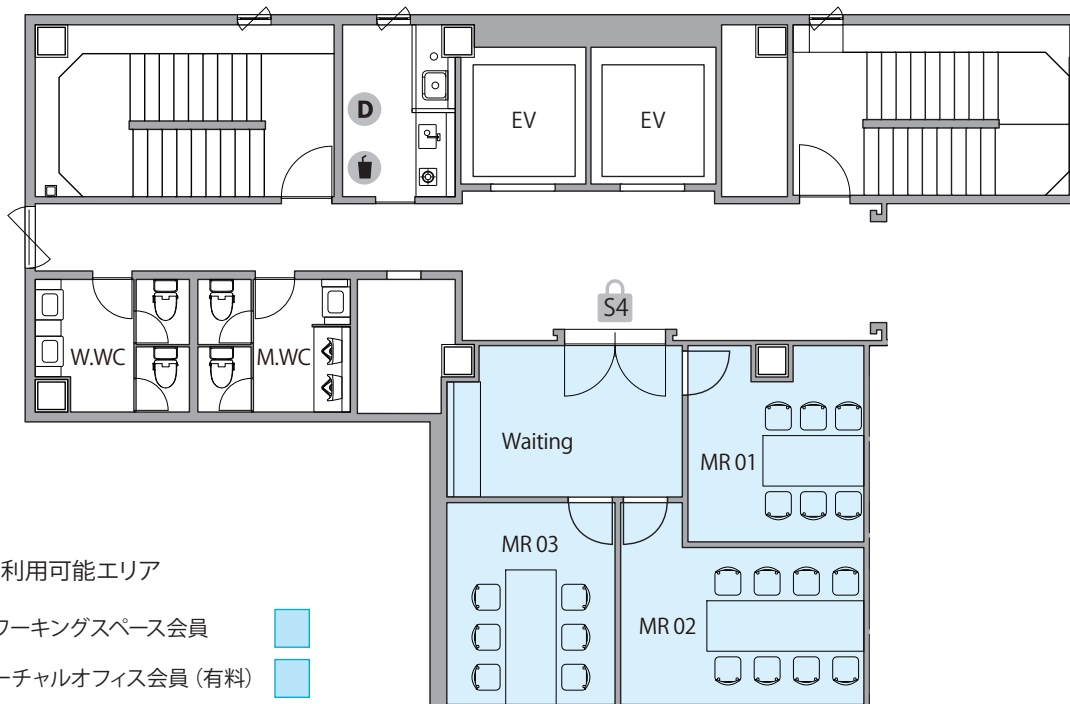

1F

2F

■ 利用可能エリア

コワーキングスペース会員

バーチャルオフィス会員 (有料)

D ごみ箱  
 D ドリンク  
 P 複合機  
 S1 , S4 平日10~18時開錠  
 S2 , S3 常時施錠

MB MTG-BOX  
 BB ビジネスブース