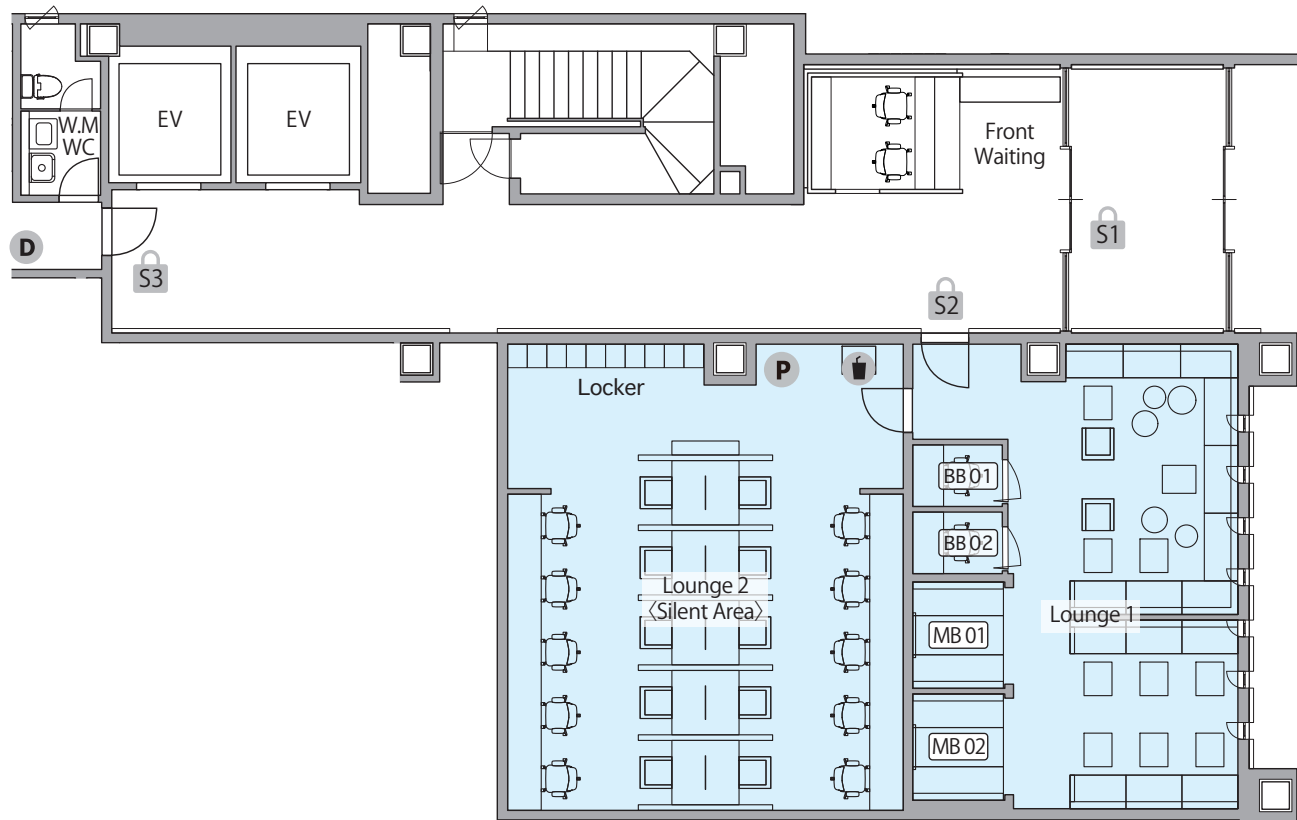

1F

2F

■ 利用可能エリア

コワーキングスペース会員

バーチャルオフィス会員 (有料)

D ごみ箱  
 D ドリンク  
 P 複合機  
 S1 , S4 平日10~18時開錠  
 S2 , S3 常時施錠

MB MTG-BOX  
 BB ビジネスブース