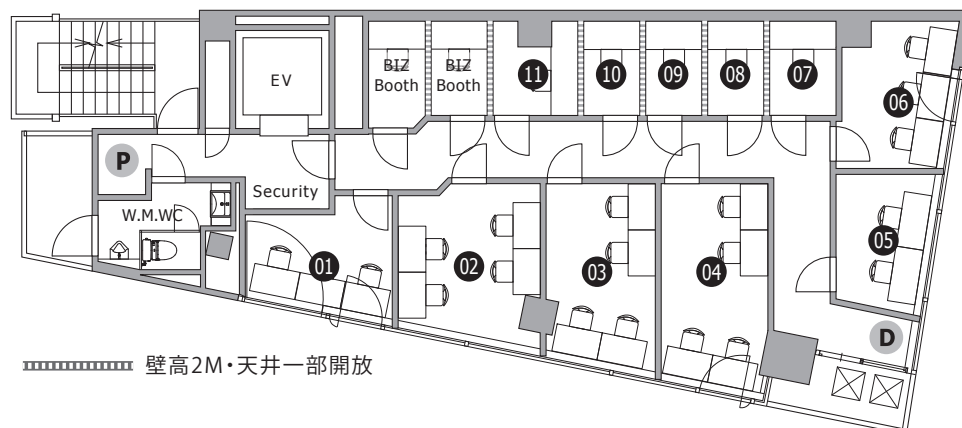

1F

-  喫煙スペース
-  メールボックス
-  ごみ箱
-  ドリンク販売機
-  複合機

2F

■■■■■■■■■■ 壁高2M・天井一部開放