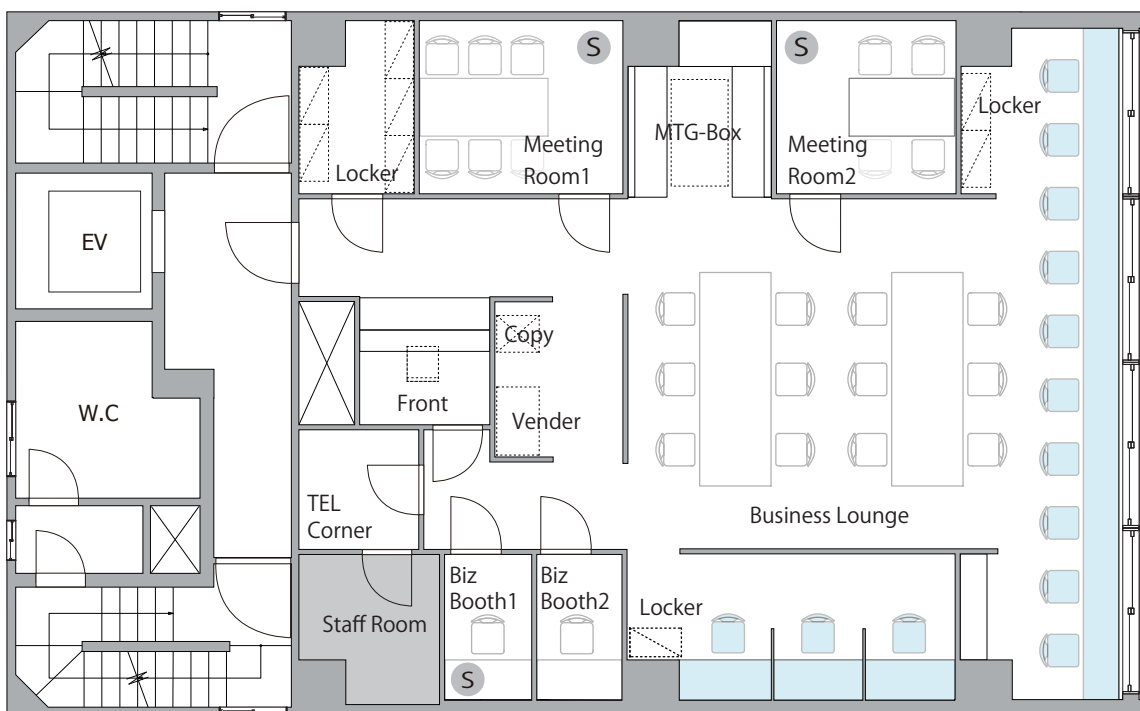

4F

THE HUB 渋谷 レンタルオフィス・コワーキングスペース会員専用フロア

5F

■ コワーキングスペース会員専用メンバーズシート

Ⓢ Skype