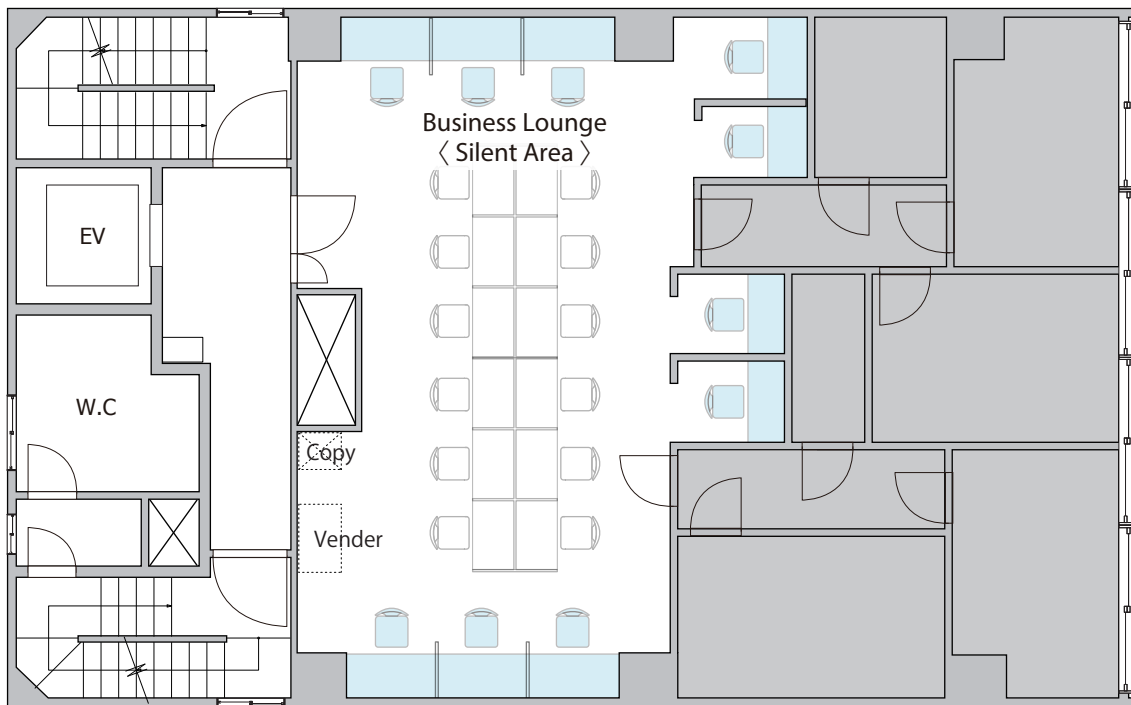

4F

THE HUB 渋谷 レンタルオフィス・コワーキングスペース会員専用フロア

5F

■ コワーキングスペース会員専用メンバーズシート

Ⓢ Skype