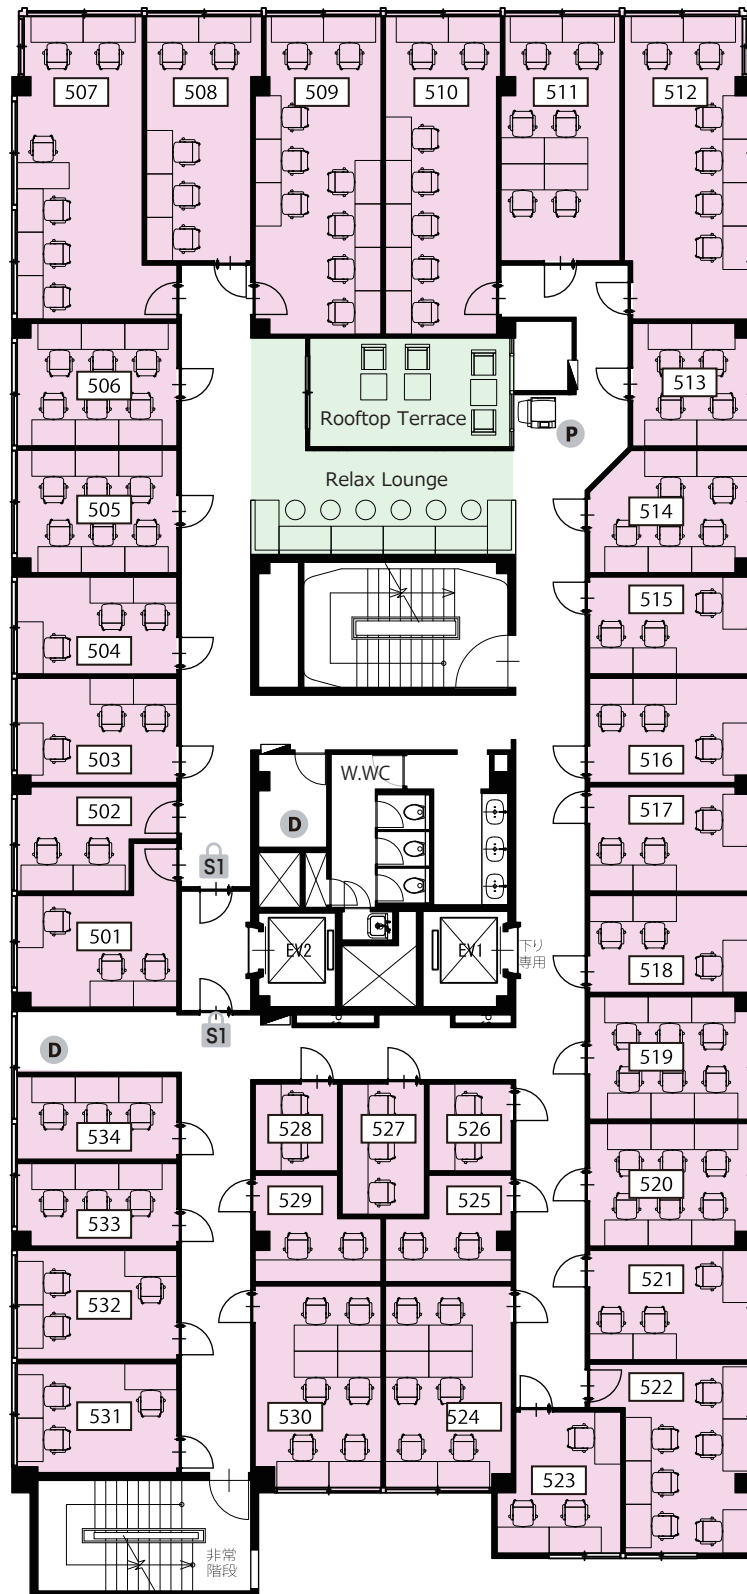

〈利用可能エリア〉 ● レンタルオフィス会員 ■ ■ ■ ● コワーキングスペース会員 ■ ■ ● パーチャルオフィス会員

S1 セキュリティ/常時施錠 **S2** セキュリティ/平日10-18時 (12-13時施錠) **D** ごみ箱 **🗑️** ドリンク **P** 複合機 **📺** WEB会議OK

〈Lounge1〉 通話・会話が可能なエリア 〈Lounge2〉 サイレントエリア

〈利用可能エリア〉 ● レンタルオフィス会員 ■ ■ ■ ● コワーキングスペース会員 ■ ■ ● パーチャルオフィス会員

S1 セキュリティ/常時施錠 **S2** セキュリティ/平日10-18時 (12-13時施錠) **D** ごみ箱 **I** ドリンク **P** 複合機 **W** WEB会議OK

〈Lounge1〉 通話・会話が可能なエリア 〈Lounge2〉 サイレントエリア